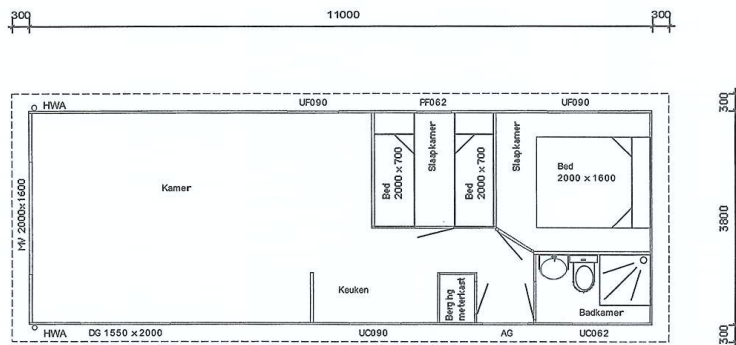

Canexel kleur zand
Rode singels
Alknaflex isolatie
(Casco getekend)

Opdrachtgever:	Datum:	7-11-2002
Adres:	Revisie:	
Postcode / woonplaats:	Tekenaar:	J.A. Minhorst
Locatie:	Schaal:	1:50
	Projectnr.:	
	Getekend door:	T.M.D.

Filiaal 65 3893 JA Zeewolde Tel. 036-522 3360 Fax: 036-5402598