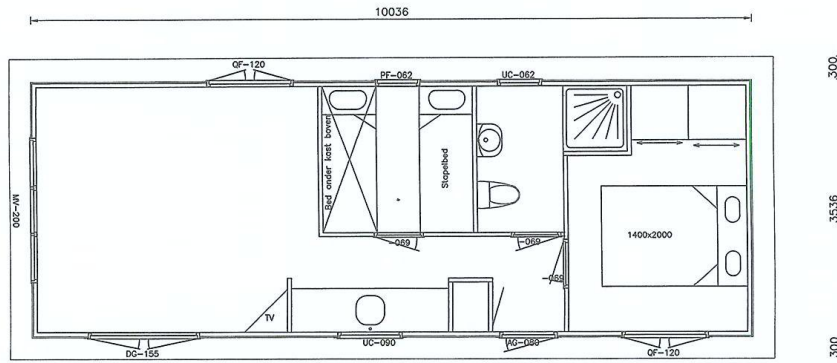

werk:	opdrags:	datum:
productgroep:	bestel:	gew. 1:
behandel door:	get. 1:	gew. 2:
	get. 2:	gew. 3:
	schakel 1:	blz.:
		blz.:

TMData
Filiaal 65 3893 JA Zeewolde Tel. 036-522 3360 Fax: 036-5402598